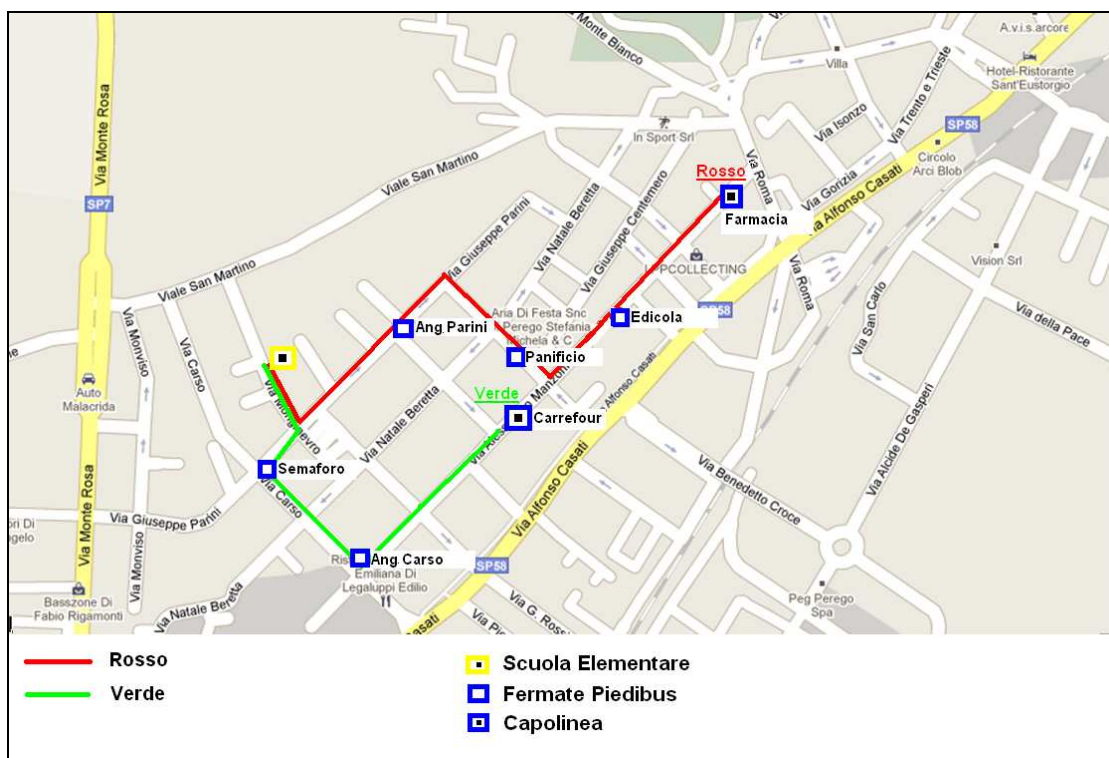

LINEE SCUOLA "Giovanni XXIII" Via Monginevro, 9

Linea Verde

CAPOLINEA 1:	via Manzoni, presso Carrefour	ore 8,05
FERMATA 1:	via Manzoni 93	ore 8,10
FERMATA 2:	via Manzoni, angolo via Carso	ore 8,15
FERMATA 3:	via Carso, angolo via Parini	ore 8,20
CAPOLINEA:	scuola Giovanni XXIII, via Monginevro	ore 8,25

Linea Rossa

CAPOLINEA:	via Manzoni, ang. via Roma	ore 8,00
FERMATA 1:	Via Manzoni, edicola	ore 8,05
FERMATA 2:	Via Cavour	ore 8,10
FERMATA 3:	Via Parini..... panificio	ore 8,15
CAPOLINEA:	scuola Giovanni XXIII, via Monginevro	ore 8,20